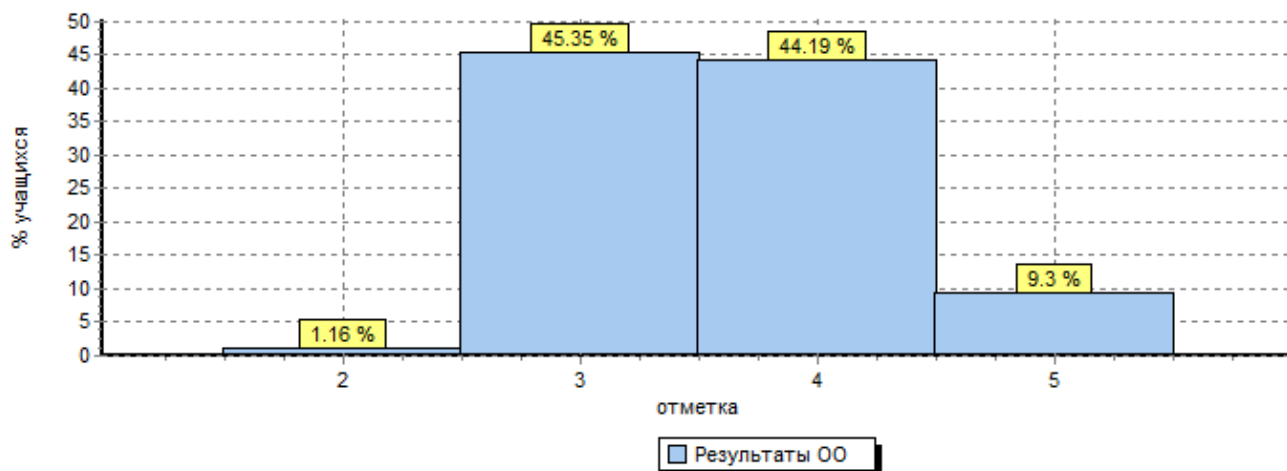

Всероссийские проверочные работы (4 класс)

Дата: 27.04.2017

Предмет: Окружающий мир

Статистика по отметкам

Максимальный первичный балл: 31

ОО	Кол-во уч.	Распределение групп баллов в %			
		2	3	4	5
Вся выборка	1352719	0.9	24.2	53.2	21.7
г. Москва	80736	0.35	15.9	52.7	31.1
Москва - Северный	7226	0.3	16.5	52	31.1
(sch779656) ГБОУ Школа Перспектива	86	1.2	45.3	44.2	9.3

Общая гистограмма отметок

Распределение отметок по вариантам

Вариант	2	3	4	5	Кол-во уч.
3		20	19	4	43
9	1	19	19	4	43
Комплект	1	39	38	8	86

Столбец "Распределение групп баллов в %":

Если группа баллов «2» более 50% (успеваемость менее 50%), соответствующая ячейка графы «2» маркируется серым цветом;