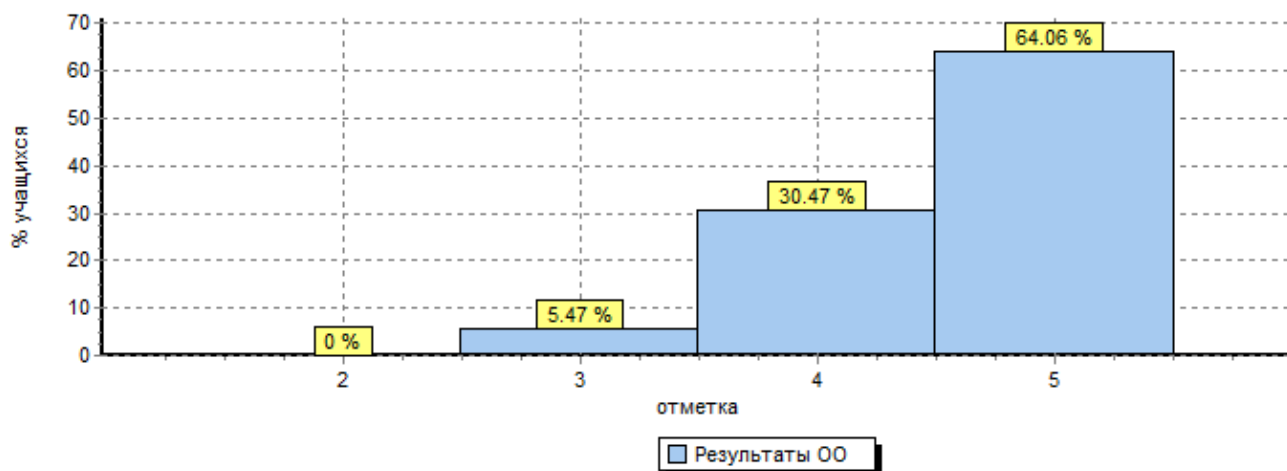

Дата: 09.11.2016

Предмет: Русский язык

Статистика по отметкам

Максимальный первичный балл: 21

ОО	Кол-во уч.	Распределение групп баллов в %			
		2	3	4	5
Вся выборка	434002	2.2	13.1	34.6	50.1
г. Москва	20079	1.2	7.2	26.7	64.9
Северный	1495	0.2	6	24.9	69
ГБОУ Школа Перспектива	128	0	5.5	30.5	64.1

Общая гистограмма отметок

Распределение отметок по вариантам

Вариант	3	4	5	Кол-во уч.
7	4	17	44	65
8	3	22	38	63
Комплект	7	39	82	128

Столбец "Распределение групп баллов в %":

Если группа баллов «2» более 50% (успеваемость менее 50%), соответствующая ячейка графы «2» маркируется серым цветом;

Если количество учеников в группах баллов «5» и «4» в сумме более 50% (кач-во знаний более 50%), соответствующие ячейки столбцов «4» и «5» маркируются жирным шрифтом